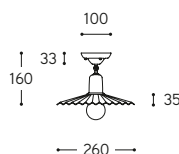

Art. 41.11.400/P22/PAR20

LINEA

Civetta

faretto/applique/plafoniera
spot/wall/ceiling lamp

Serie faretto, applique e/o plafoniere in ottone anticato, disponibili anche nella versione per lampada PAR20, non inclusa nell'articolo. Il riflettore pieghettato è disponibile in tre misure, da 220 mm., da 260 mm. e da 290 mm. di diametro. Gli articoli della serie sono a regolazione indipendente.

Series o spot/wall/ceiling lamps, in aged brass finish, available for PAR 20 bulb version too, not included. Pleated shade is available in 220 mm. diam., 260 mm. diam and 290 mm. diam. section. The series articles can be adjusted independently.

Art. 41.11.400/P29

ARTICOLO ITEM	DESCRIZIONE DESCRIPTION	ATTACCO SOCKET	POTENZA POWER	PESO GR. WEIGHT GR.	VOL. IN M ³ VOL. IN M ³	PEZZI IMBALLO OUTER BOX	FASCIA PREZZO PRICE RANGE
------------------	----------------------------	-------------------	------------------	------------------------	--	----------------------------	------------------------------