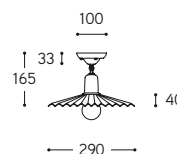

Art. 41.11.400/P22/PAR20

LINEA

Civetta

faretto/applique/plafoniera
spot/wall/ceiling lamp

Serie faretto, applique e/o plafoniere in ottone anticato, disponibili anche nella versione per lampada PAR20, non inclusa nell'articolo. Il riflettore pieghettato è disponibile in tre misure, da 220 mm., da 260 mm. e da 290 mm. di diametro. Gli articoli della serie sono a regolazione indipendente.

Series o spot/wall/ceiling lamps, in aged brass finish, available for PAR 20 bulb version too, not included. Pleated shade is available in 220 mm. diam., 260 mm. diam and 290 mm. diam. section. The series articles can be adjusted independently.

Art. 41.11.400/P29

ARTICOLO ITEM	DESCRIZIONE DESCRIPTION	ATTACCO SOCKET	POTENZA POWER	PESO GR. WEIGHT GR.	VOL. IN M ³ VOL. IN M ³	PEZZI IMBALLO OUTER BOX	FASCIA PREZZO PRICE RANGE
------------------	----------------------------	-------------------	------------------	------------------------	--	----------------------------	------------------------------