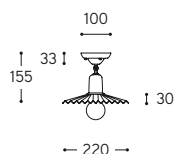

Art. 41.11.400/P22/PAR20

LINEA

Civetta

faretto/applique/plafoniera
spot/wall/ceiling lamp

Serie faretto, applique e/o plafoniere in ottone anticato, disponibili anche nella versione per lampada PAR20, non inclusa nell'articolo. Il riflettore pieghettato è disponibile in tre misure, da 220 mm., da 260 mm. e da 290 mm. di diametro. Gli articoli della serie sono a regolazione indipendente.

Series o spot/wall/ceiling lamps, in aged brass finish, available for PAR 20 bulb version too, not included. Pleated shade is available in 220 mm. diam., 260 mm. diam and 290 mm. diam. section. The series articles can be adjusted independently.

Art. 41.11.400/P22

Art. 41.11.400/PAR20

.../P22/PAR20

.../P26/PAR20

.../P29/PAR20

Art. 41.11.400/PAR20

Art. 41.11.400/P22

Art. 41.11.400/P26

Art. 41.11.400/P29

ARTICOLO ITEM	DESCRIZIONE DESCRIPTION	ATTACCO SOCKET	POTENZA POWER	PESO GR. WEIGHT GR.	VOL. IN M ³ VOL. IN M ³	PEZZI IMBALLO OUTER BOX	FASCIA PREZZO PRICE RANGE
------------------	----------------------------	-------------------	------------------	------------------------	--	----------------------------	------------------------------