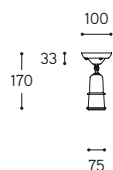

Art. 41.11.400/P22/PAR20

LINEA

Civetta

faretto/applique/plafoniera
spot/wall/ceiling lamp

Serie faretto, applique e/o plafoniere in ottone anticato, disponibili anche nella versione per lampada PAR20, non inclusa nell'articolo. Il riflettore pieghettato è disponibile in tre misure, da 220 mm., da 260 mm. e da 290 mm. di diametro. Gli articoli della serie sono a regolazione indipendente.

Series o spot/wall/ceiling lamps, in aged brass finish, available for PAR 20 bulb version too, not included. Pleated shade is available in 220 mm. diam., 260 mm. diam and 290 mm. diam. section. The series articles can be adjusted independently.

Art. 41.11.400/P22

Art. 41.11.400/PAR20

.../P22/PAR20

.../P26/PAR20

.../P29/PAR20

Art. 41.11.400/PAR20

Art. 41.11.400/P22

Art. 41.11.400/P26

Art. 41.11.400/P29

ARTICOLO ITEM	DESCRIZIONE DESCRIPTION	ATTACCO SOCKET	POTENZA POWER	PESO GR. WEIGHT GR.	VOL. IN M ³ VOL. IN M ³	PEZZI IMBALLO OUTER BOX	FASCIA PREZZO PRICE RANGE
------------------	----------------------------	-------------------	------------------	------------------------	--	----------------------------	------------------------------