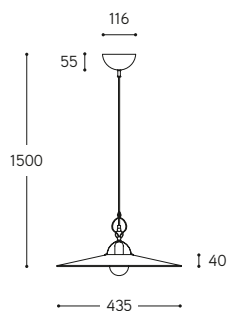

Riflettore: design Studio Leonardo Emiliozzi

Art. 3620

Art. 3610

Art. 3615

Art. 3620

ARTICOLO ITEM	DESCRIZIONE DESCRIPTION	ATTACCO SOCKET	POTENZA POWER	PESO GR. WEIGHT GR.	VOL. IN M ³ VOL. IN M ³	PEZZI IMBALLO OUTER BOX	FASCIA PREZZO PRICE RANGE
3610	Sospensione / Pendant	E27	70W	3.300	0,06	1	B67
3615	Saliscendi / Pendant with counterweight	E27	70W	7.000	0,08	1	B89
3620	Applique / Wall lamp	E27	42W	1.800	0,03	1	B59