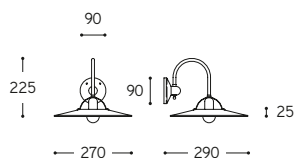

Riflettore: design Studio Leonardo Emiliozzi

Art. 3620

Art. 3610

Art. 3615

Art. 3620

ARTICOLO ITEM	DESCRIZIONE DESCRIPTION	ATTACCO SOCKET	POTENZA POWER	PESO GR. WEIGHT GR.	VOL. IN M ³ VOL. IN M ³	PEZZI IMBALLO OUTER BOX	FASCIA PREZZO PRICE RANGE
3610	Sospensione / Pendant	E27	70W	3.300	0,06	1	B67
3615	Saliscendi / Pendant with counterweight	E27	70W	7.000	0,08	1	B89
3620	Applique / Wall lamp	E27	42W	1.800	0,03	1	B59