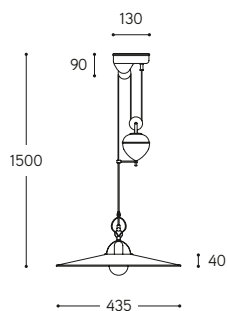

Riflettore: design Studio Leonardo Emiliozzi

Art. 3620

Art. 3610

Art. 3615

Art. 3620

ARTICOLO ITEM	DESCRIZIONE DESCRIPTION	ATTACCO SOCKET	POTENZA POWER	PESO GR. WEIGHT GR.	VOL. IN M ³ VOL. IN M ³	PEZZI IMBALLO OUTER BOX	FASCIA PREZZO PRICE RANGE
3610	Sospensione / Pendant	E27	70W	3.300	0,06	1	B67
3615	Saliscendi / Pendant with counterweight	E27	70W	7.000	0,08	1	B89
3620	Applique / Wall lamp	E27	42W	1.800	0,03	1	B59