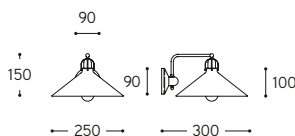

Art. 3920

Art. 3910

Art. 3915

Art. 3920

ARTICOLO ITEM	DESCRIZIONE DESCRIPTION	ATTACCO SOCKET	POTENZA POWER	PESO GR. WEIGHT GR.	VOL. IN M <sup>3</sup> VOL. IN M <sup>3</sup>	PEZZI IMBALLO OUTER BOX	FASCIA PREZZO PRICE RANGE
3910	Sospensione / Pendant	E27	70W	3.340	0,06	1	B57
3915	Saliscendi / Pendant with counterweight	E27	70W	6.750	0,08	1	B82
3920	Applique / Wall lamp	E27	42W	1.800	0,03	1	B46