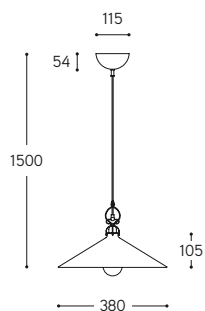

Art. 3920

Art. 3910

Art. 3915

Art. 3920

ARTICOLO ITEM	DESCRIZIONE DESCRIPTION	ATTACCO SOCKET	POTENZA POWER	PESO GR. WEIGHT GR.	VOL. IN M <sup>3</sup> VOL. IN M <sup>3</sup>	PEZZI IMBALLO OUTER BOX	FASCIA PREZZO PRICE RANGE
3910	Sospensione / Pendant	E27	70W	3.340	0,06	1	B57
3915	Saliscendi / Pendant with counterweight	E27	70W	6.750	0,08	1	B82
3920	Applique / Wall lamp	E27	42W	1.800	0,03	1	B46