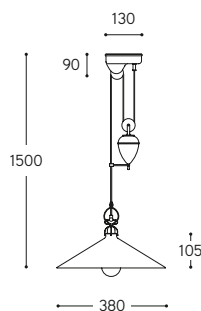

Art. 3920

Art. 3910

Art. 3915

Art. 3920

ARTICOLO ITEM	DESCRIZIONE DESCRIPTION	ATTACCO SOCKET	POTENZA POWER	PESO GR. WEIGHT GR.	VOL. IN M <sup>3</sup> VOL. IN M <sup>3</sup>	PEZZI IMBALLO OUTER BOX	FASCIA PREZZO PRICE RANGE
3910	Sospensione / Pendant	E27	70W	3.340	0,06	1	B57
3915	Saliscendi / Pendant with counterweight	E27	70W	6.750	0,08	1	B82
3920	Applique / Wall lamp	E27	42W	1.800	0,03	1	B46