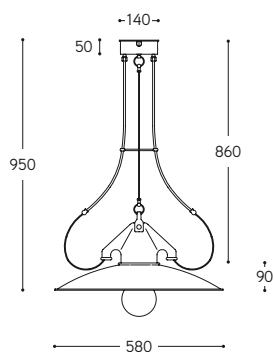

LINEA Ferrovìa

Sospensione fissa, riflettore in rame anticato, portalampane in ceramica, rosone in fusione di ottone, successivamente anticato. L'apparecchio può essere integrato con gli accessori presenti da pag. 220 adatti a realizzare l'"Impianto a vista", da ordinare a parte.

Fixed pendant with aged-copper plate, lamp-holder in ceramic, ceiling rose in cast brass, subsequently aged. The item can be integrated with all those accessories for making up the "Surface Mounted wiring system", to be ordered separately (see from page 220 of the catalogue).

ARTICOLO ITEM	DESCRIZIONE DESCRIPTION	ATTACCO SOCKET	POTENZA POWER	PESO GR. WEIGHT GR.	VOL. IN M ³ VOL. IN M ³	PEZZI IMBALLO OUTER BOX	FASCIA PREZZO PRICE RANGE
7450	Sospensione / Pendant	E27	70W	10.700	0,17	1	B132

Il rosone per apparecchio a sospensione è predisposto con due uscite opposte da 10 mm. di diametro e due uscite opposte da 16 mm. di diametro. Gli articoli sono comprensivi di tappi di chiusura.

Ceiling rose is arranged with two opposite 10 mm. diam. section outputs and two opposite 16 mm. diam. section outputs, including closing caps.