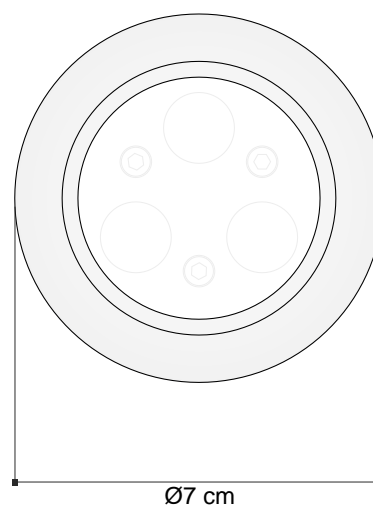

modello: modell:	ZEPPELIN Maxi
codice: code:	6368
design:	UT Egoluce
anno - year:	2009
tipologia: typology:	faretto ad incasso calpestabile recessed lamp walkover
materiali: materials:	acciaio inox AISI 316L stainless steel AISI 316L
luce: light:	Led Led
lampadine - bulbs:	350mA(3x1W) - 3700°K
grado IP - IP grade:	67
peso netto - net weight:	0,40 Kg
finiture: finishes:	.33 acciaio satinato .33 mat steel

marcatore:
marking

simboli costruttivi:
symbols:

Dimensioni - dimensions

6 cm

SOLO COLLEGAMENTO IN SERIE - ONLY SERIAL CONNECTION

EGOLUCE s.r.l, via I.Newton 12 - 20016 Pero - Milano
 telefono +39 02 339586.1 - fax. +39 02 3535112
 e-mail: info@egoluce.com - http://www.egoluce.com