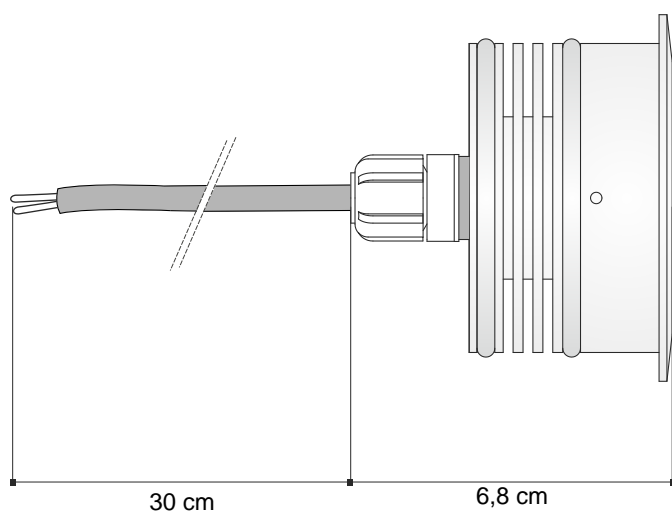

modello: modell:	ZEPPELIN Maxi
codice: code:	6368
design:	UT Egoluce
anno - year:	2009
tipologia: typology:	faretto ad incasso calpestabile recessed lamp walkover
materiali: materials:	acciaio inox AISI 316L stainless steel AISI 316L
luce: light:	Led Led
lampadine - bulbs:	350mA(3x1W) - 3700°K
grado IP - IP grade:	67
peso netto - net weight:	0,40 Kg
finiture: finishes:	.33 acciaio satinato .33 mat steel

marcatore:
marking

simboli costruttivi:
symbols:

Dimensioni - dimensions

6 cm

SOLO COLLEGAMENTO IN SERIE - ONLY SERIAL CONNECTION

EGOLUCE s.r.l, via I.Newton 12 - 20016 Pero - Milano
 telefono +39 02 339586.1 - fax. +39 02 3535112
 e-mail: info@egoluce.com - http://www.egoluce.com