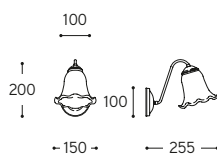

Art. LAR.172.L

Art. LAR.172. ...

Art. LAR.174. ...

ARTICOLO ITEM	DESCRIZIONE DESCRIPTION	VETRO GLASS	ATTACCO SOCKET	POTENZA POWER	PESO GR. WEIGHT GR.	VOL. IN M <sup>3</sup> VOL. IN M <sup>3</sup>	PEZZI IMBALLO OUTER BOX	FASCIA PREZZO PRICE RANGE
LAR.172.L	Applique / Wall lamp	liscio / smooth	E27	42W	1.480	0,02	1	B44
LAR.172.P		plissé / pleated	E27	42W	1.480	0,02	1	B44
LAR.174.L	Applique / Wall lamp	liscio / smooth	E27	42W	1.400	0,02	1	B44
LAR.174.P		plissé / pleated	E27	42W	1.400	0,02	1	B44