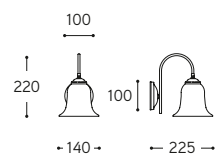

Art. LAR.172.L

Art. LAR.172. ...

Art. LAR.174. ...

ARTICOLO ITEM	DESCRIZIONE DESCRIPTION	VETRO GLASS	ATTACCO SOCKET	POTENZA POWER	PESO GR. WEIGHT GR.	VOL. IN M <sup>3</sup> VOL. IN M <sup>3</sup>	PEZZI IMBALLO OUTER BOX	FASCIA PREZZO PRICE RANGE
LAR.172.L	Applique / Wall lamp	liscio / smooth	E27	42W	1.480	0,02	1	B44
LAR.172.P		plissé / pleated	E27	42W	1.480	0,02	1	B44
LAR.174.L	Applique / Wall lamp	liscio / smooth	E27	42W	1.400	0,02	1	B44
LAR.174.P		plissé / pleated	E27	42W	1.400	0,02	1	B44