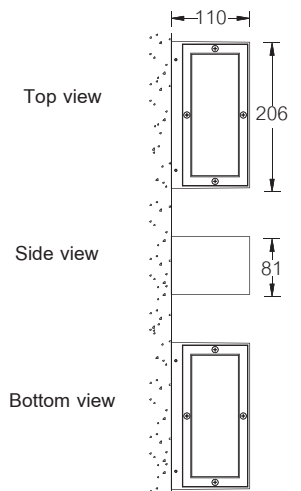

LIGMAN Head Office Factory
Ligman Lighting Co.,Ltd.
17/2 Moo4 Monthong Bangnampreaw
Chachoengsao 24150
Thailand

Tel : +66 (0) 38 581676-81
Fax : +66 (0) 38 581415
Email : factory@ligmanlighting.com
Website : www.ligmanlighting.com

Thailand sales & International sales
Customer service
2912 Ladprao Road Klongjun Bangkokpi
Bangkok 10240
Thailand

Tel : +66 2 7339140 Ext. 411-145 (Thailand Sale)
Fax : +66 2 7339150, +66 2 7339153
Tel : +66 2 7339140 Ext. 315, 321 (International Sale)
Fax : +66 2 7339154
Email : info@ligmanlighting.com