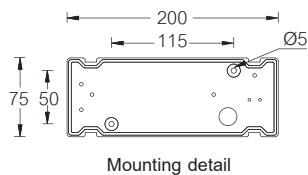

LIGMAN Head Office Factory
Ligman Lighting Co.,Ltd.
17/2 Moo4 Monthong Bangnampreaw
Chachoengsao 24150
Thailand

Tel : +66 (0) 38 581676-81
Fax : +66 (0) 38 581415
Email : factory@ligmanlighting.com
Website : www.ligmanlighting.com

Thailand sales & International sales
Customer service
2912 Ladprao Road Klongjun Bangkokpi
Bangkok 10240
Thailand

Tel : +66 2 7339140 Ext. 411-145 (Thailand Sale)
Fax : +66 2 7339150, +66 2 7339153
Tel : +66 2 7339140 Ext. 315, 321 (International Sale)
Fax : +66 2 7339154
Email : info@ligmanlighting.com