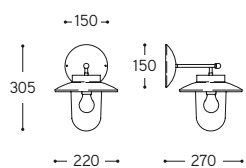

Art. LAR.178