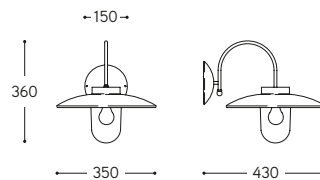

Art. LAR.180

Art. LAR.181

ARTICOLO ITEM	DESCRIZIONE DESCRIPTION	ATTACCO SOCKET	POTENZA POWER	PESO GR. WEIGHT GR.	VOL. IN M ³ VOL. IN M ³	PEZZI IMBALLO OUTER BOX	FASCIA PREZZO PRICE RANGE
LAR.178	Applique / Wall lamp	E27	70W	2.740	0,03	1	B70
LAR.179	Applique / Wall lamp	E27	70W	2.740	0,03	1	B70
LAR.180	Applique / Wall lamp	E27	70W	2.820	0,03	1	B70
LAR.181	Applique / Wall lamp	E27	70W	4.260	0,08	1	B72