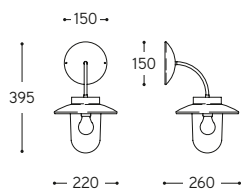

Art. LAR.180

Art. LAR.181

ARTICOLO ITEM	DESCRIZIONE DESCRIPTION	ATTACCO SOCKET	POTENZA POWER	PESO GR. WEIGHT GR.	VOL. IN M ³ VOL. IN M ³	PEZZI IMBALLO OUTER BOX	FASCIA PREZZO PRICE RANGE
LAR.178	Applique / Wall lamp	E27	70W	2.740	0,03	1	B70
LAR.179	Applique / Wall lamp	E27	70W	2.740	0,03	1	B70
LAR.180	Applique / Wall lamp	E27	70W	2.820	0,03	1	B70
LAR.181	Applique / Wall lamp	E27	70W	4.260	0,08	1	B72