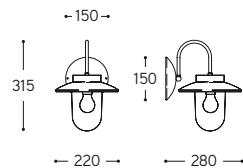

Art. LAR.180

Art. LAR.181

ARTICOLO ITEM	DESCRIZIONE DESCRIPTION	ATTACCO SOCKET	POTENZA POWER	PESO GR. WEIGHT GR.	VOL. IN M ³ VOL. IN M ³	PEZZI IMBALLO OUTER BOX	FASCIA PREZZO PRICE RANGE
LAR.178	Applique / Wall lamp	E27	70W	2.740	0,03	1	B70
LAR.179	Applique / Wall lamp	E27	70W	2.740	0,03	1	B70
LAR.180	Applique / Wall lamp	E27	70W	2.820	0,03	1	B70
LAR.181	Applique / Wall lamp	E27	70W	4.260	0,08	1	B72