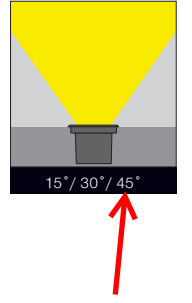

Stainless

- Outdoor on floor luminaire with high protection class.
- Safe structures through the tempered pressure resistant glasses.
- Easy applicable luminaires through the inground recessed boxes.
- Max weight resistance : 3000 Kg.
- Led colour temperatures optionally 3000K, 4000K and 5000K.
- 316 grade Stainless steel frame.
- Symmetrical light distribution with 15°, 30° and 45°.

- Yüksek koruma sınıflı dış mekan yer spotu.
- Basınca dayanıklı kalın tamperli camı sayesinde dış mekanda güvenle kullanabilirsiniz.
- Zemin sıva altı kasaları sayesinde uzun ömürlüdür.
- Max. taşıma ağırlığı : 3000 Kg.
- 3000K, 4000K ve 5000K renk sıcaklığı seçenekleri mevcuttur.
- 316 kalite paslanmaz çerçeve.
- 15°, 30° ve 45° alternatifleri bulunan simetrik ışık çıkışı.