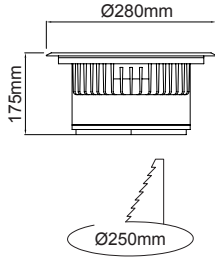

Stainless

- Outdoor on floor luminaire with high protection class.
- Safe structures through the tempered pressure resistant glasses.
- Easy applicable luminaires through the inground recessed boxes.
- Max weight resistance : 3000 Kg.
- Led colour temperatures optionally 3000K, 4000K and 5000K.
- 316 grade Stainless steel frame.
- Symmetrical light distribution with 15°, 30° and 45°.

- Yüksek koruma sınıflı dış mekan yer spotu.
- Basınca dayanıklı kalın tamperli camı sayesinde dış mekanda güvenle kullanabilirsiniz.
- Zemin sıva altı kasaları sayesinde uzun ömürlüdür.
- Max. taşıma ağırlığı : 3000 Kg.
- 3000K, 4000K ve 5000K renk sıcaklığı seçenekleri mevcuttur.
- 316 kalite paslanmaz çerçeve.
- 15°, 30° ve 45° alternatifleri bulunan simetrik ışık çıkışı.

Flora / O07.UP.01610

Order Code / Sipariş Kodu	Led Type / Tipi	System Power / Sistem Gücü	No. of Leds / Led Sayısı	Lumen T _c =60° Lümen	Kelvin / Color
O07.UP.01610.06	Cree XT-E	22W	18	2500 lm	2700K
O07.UP.01610.06	Cree XT-E	22W	18	2600 lm	3000K
O07.UP.01610.06	Cree XT-E	22W	18	2730 lm	4000K
O07.UP.01610.06	Cree XT-E	22W	18	2865 lm	5000K
O07.UP.01610.06	Cree XP-E	16.50W	18	1170 lm	Red / Kırmızı
O07.UP.01610.06	Cree XP-E	23W	18	1820 lm	Green / Yeşil
O07.UP.01610.06	Cree XP-E	22W	18	755 lm	Blue / Mavi
O07.UP.01610.06	Cree XP-E	16.50W	18	790 lm	Amber