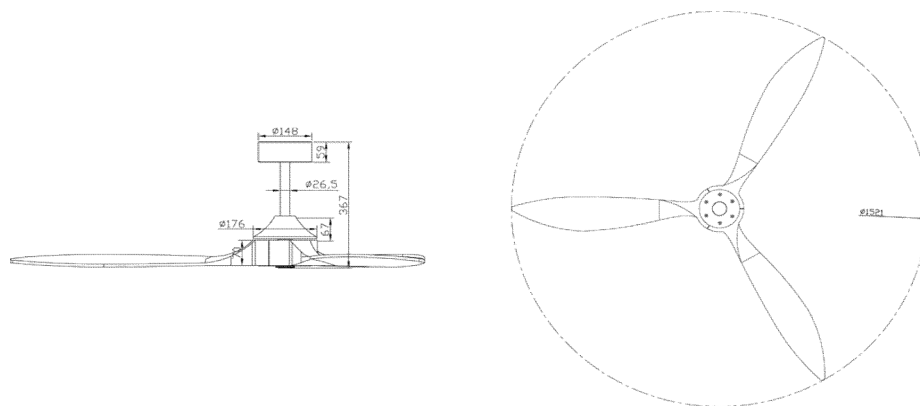

מפרט טכני

דגם	הספק	מס' סיבובים בדקה	זרימת אויר
MODEL	WATTS	RPM	CFM
60'	35W	150	6170

ALOHA

מתאים לחללים של 15 מ"ר ומעלה

המאוורר בעל 3 להבי עץ בהתזת חול או בגוון טבעי במראה מיוחד ליצירת מראה כפרי/אורבני המאוורר שקט מאוד ועוצמתי

מנוע מסוג DC (יכול להסתובב לשני כיוונים: קיץ/חורף) עם 5 מהירויות מגיע עם שלט רחוק

ניתן להוסיף גוף תאורה 20 וואט לד עדין ועוצמתי בגוון אור חם (3000K)

מגיע עם מוט המתאים להתקנה בתקרה סטנדרטית (270-290 ס"מ)
ניתן להזמין מוט ארוך יותר בהתאם לגובה החלל

ניתן להתקין בתקרה משופעת

מתאים להתקנה גם בתנאי חוץ בפרגולה מקורה בלבד